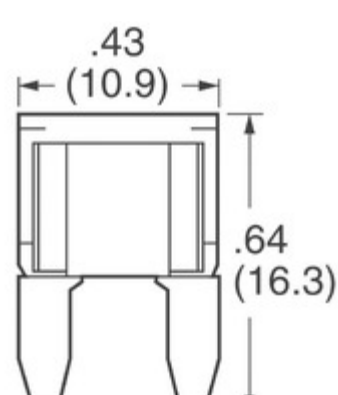

0297005.WXT

Obrázky jsou pouze orientační.
Podrobné informace o produktu naleznete v části Technické údaje produktu.

Koupit 0297005.WXT s důvěrou od Component-World.HK, 1 rok záruka

Expertise Applied | Answers Delivered

Part Number: **0297005.WXT**

Výrobce [Hamlin / Littelfuse](#)

Popis FUSE AUTO 5A 32VDC BLADE MINI

Datový list: [0297 MINI® Blade Series](#)

RoHS Status: Bez olova / V souladu RoHS

Ship From: Hong Kong

Shipment Way: DHL/Fedex/TNT/UPS/EMS

[Request For Quotation](#)

PARAMETR PRODUKTU

Part Number	0297005.WXT	Výrobce	Hamlin / Littelfuse
Popis	FUSE AUTO 5A 32VDC BLADE MINI	Stav volného vedení / RoHS	Bez olova / V souladu RoHS
Dostupné množství	667172 pcs	Datový list	0297 MINI® Blade Series
Kategorie	Ochrana obvodu	Napítí - DC	32V
Velikost / Rozměry	0.429" L x 0.150" W x 0.346" H (10.90mm x 3.80mm x 8.80mm)	Série	MINI® 297
Doba odezvy	-	Obal	Bulk
Paket / krabice	Blade, Miniature	Ostatní jména	0297005.WXT-ND F11074
Provozní teplota	-40°C ~ 125°C	Typ montáže	Holder
Úroveň citlivosti na vlhkost (MSL)	1 (Unlimited)	Roztavení	25
Výrobní standardní doba výroby	6 Weeks	Stav volného vedení / RoHS	Lead free / RoHS Compliant
Typ pojistky	Automotive	DC Cold Resistance	17.75 Ohms
Jmenovitá hodnota proudu	5A	Barva	Orange
Vypínací schopnost @ jmenovité napětí	1kA	schválení	UR